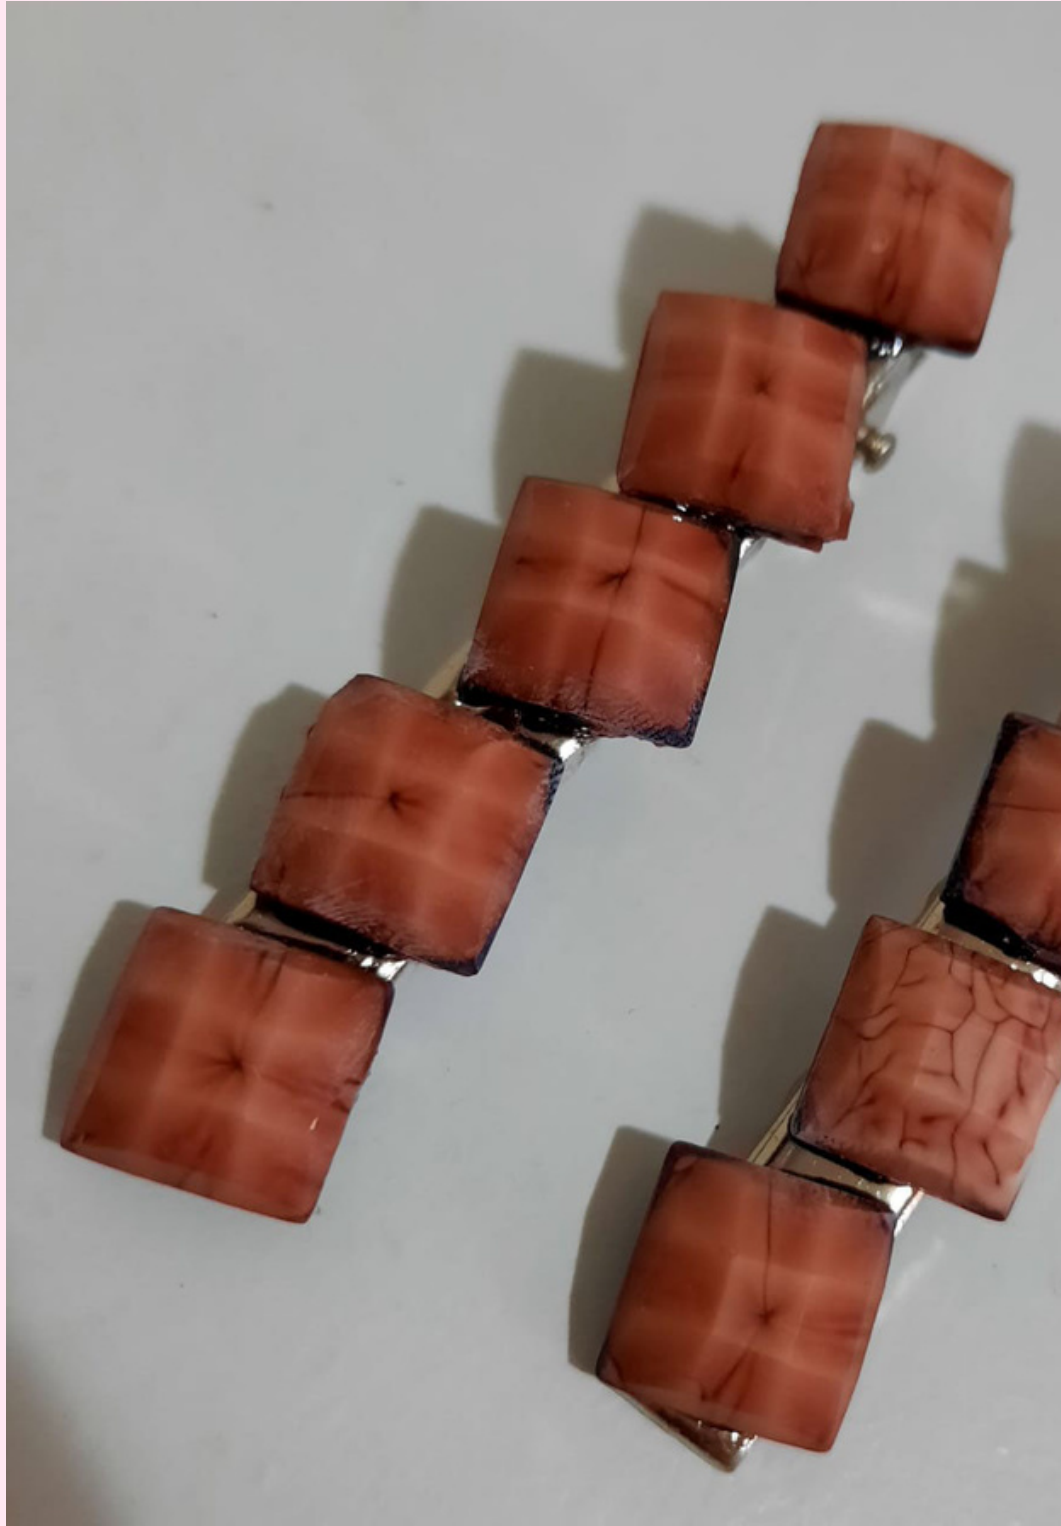

ARCOS E TIARAS

PRESILHAS

ROSÊ
QUEEN STORE

BRINCCOS

PULSEIRA

TABELA DE PREÇOS

*TABELA DE PREÇO DE 23/03/21

*MAIS INFORMAÇÕES VIA WHATSAPP

CHINELOS BORDADOS	80,00 A 120,00
ARCOS	10,00 A 20,00
TIARAS BORDADAS	35,00 A 50,00
PRESILHAS	15,00 A 25,00
BRINCOS	10,00 A 25,00
PULSEIRAS	20,00 A 35,00