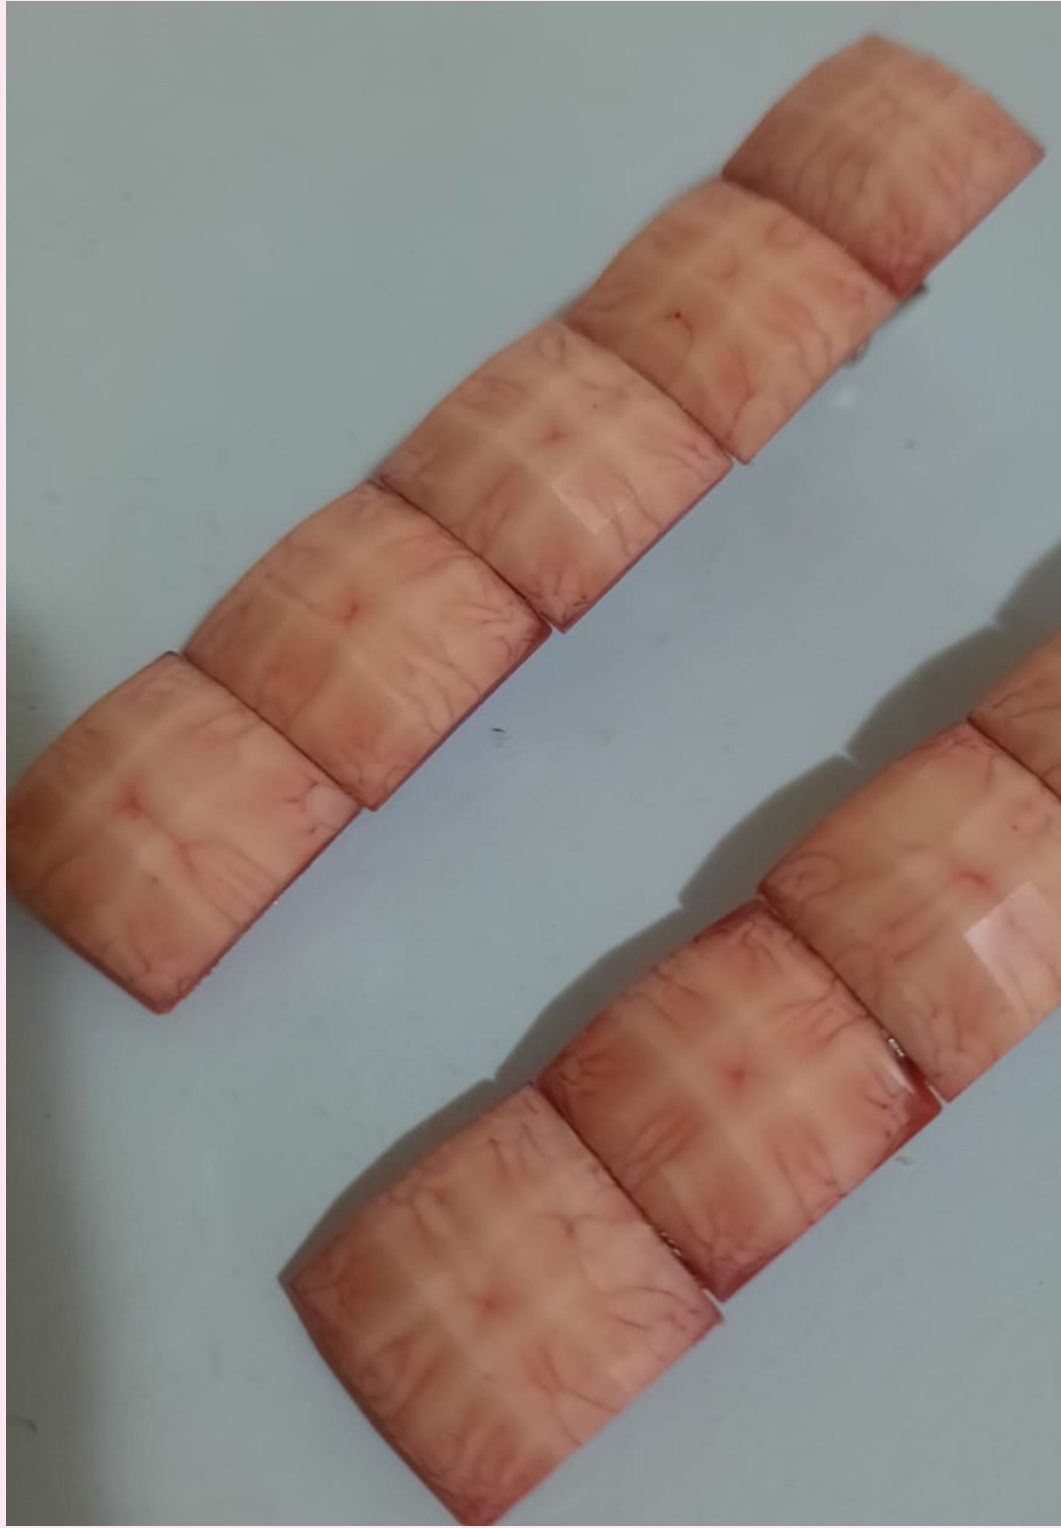

ARCOS E TIARAS

PRESILHAS

ROSÊ
QUEEN STORE

BRINCCOS

PULSEIRA

TABELA DE PREÇOS

*TABELA DE PREÇO DE 23/03/21

*MAIS INFORMAÇÕES VIA WHATSAPP

CHINELOS BORDADOS	80,00 A 120,00
ARCOS	10,00 A 20,00
TIARAS BORDADAS	35,00 A 50,00
PRESILHAS	15,00 A 25,00
BRINCOS	10,00 A 25,00
PULSEIRAS	20,00 A 35,00