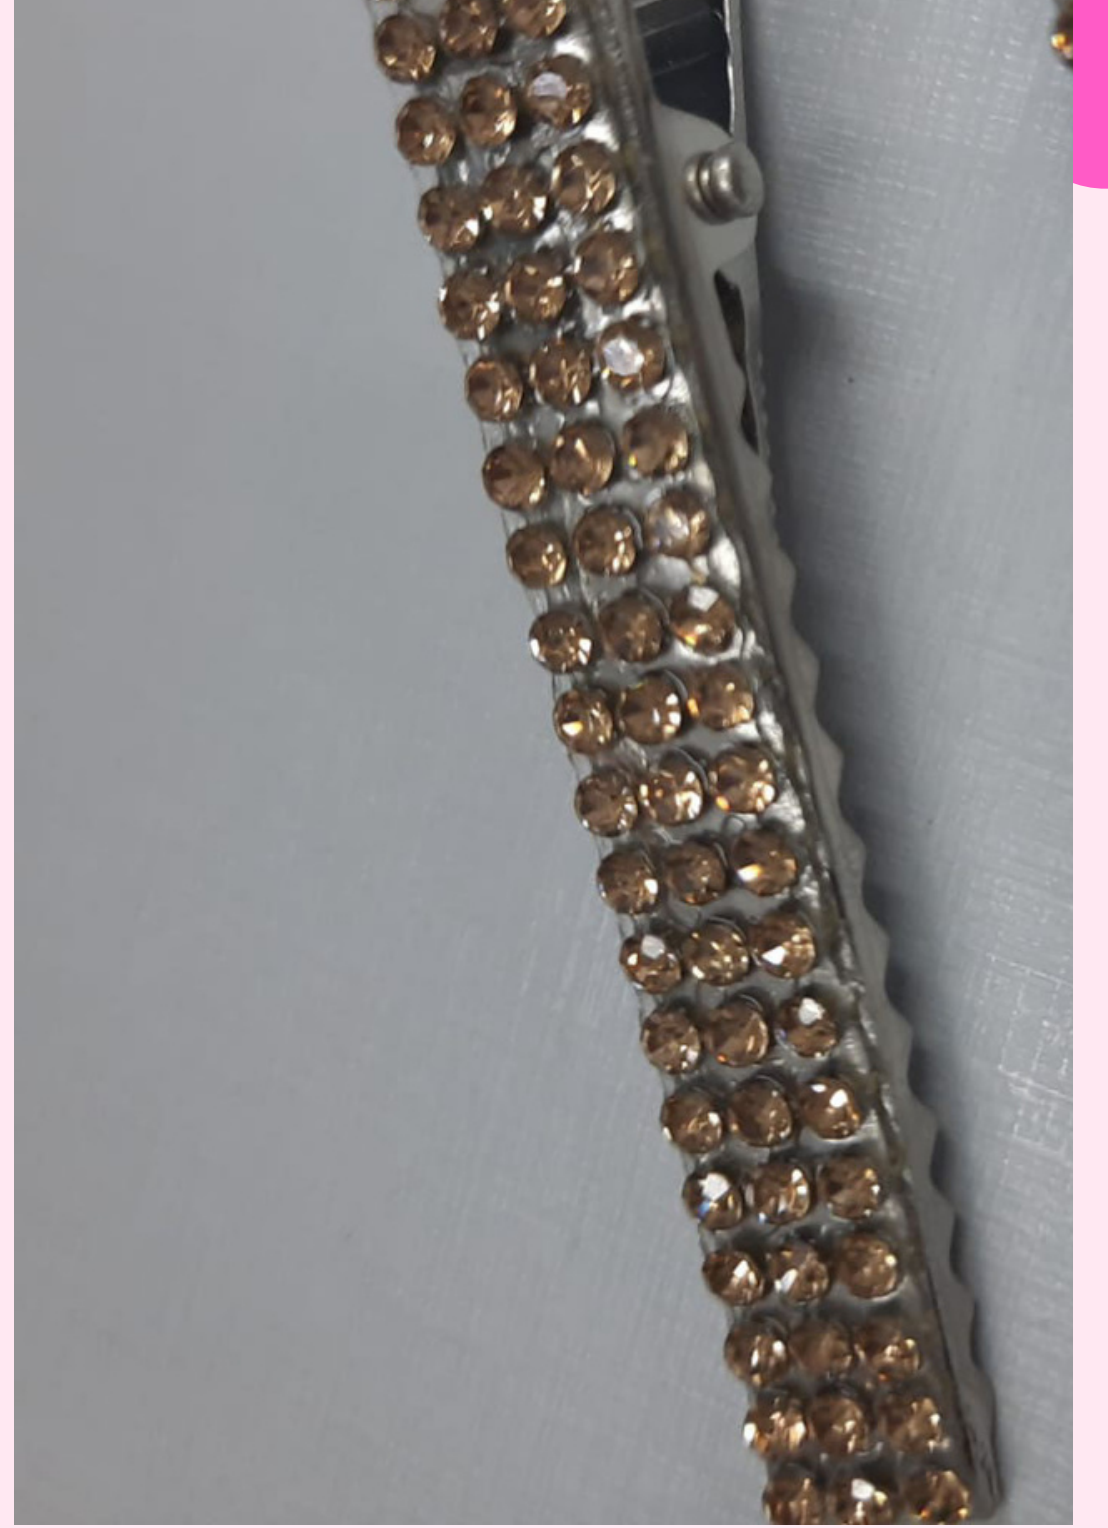

ARCOS E TIARAS

PRESILHAS

ROSÊ
QUEEN STORE

BRINCCOS

PULSEIRA

TABELA DE PREÇOS

*TABELA DE PREÇO DE 23/03/21

*MAIS INFORMAÇÕES VIA WHATSAPP

CHINELOS BORDADOS	80,00 A 120,00
ARCOS	10,00 A 20,00
TIARAS BORDADAS	35,00 A 50,00
PRESILHAS	15,00 A 25,00
BRINCOS	10,00 A 25,00
PULSEIRAS	20,00 A 35,00