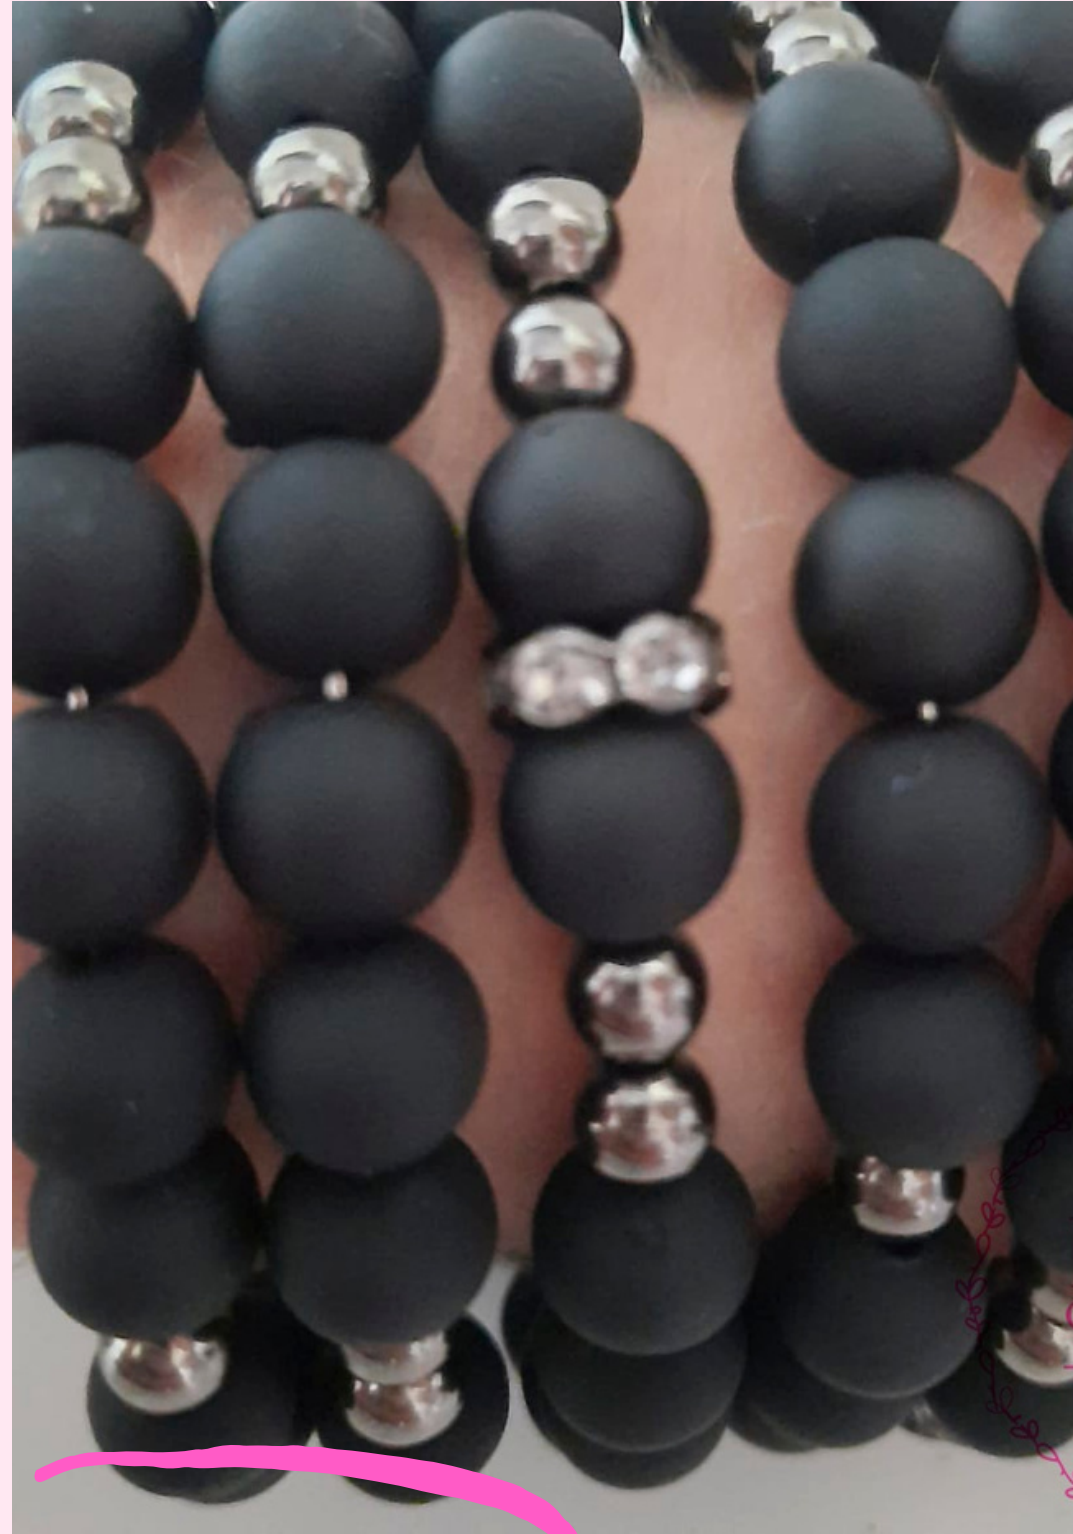

ARCOS E TIARAS

PRESILHAS

ROSÊ
QUEEN STORE

BRINCCOS

PULSEIRA

TABELA DE PREÇOS

*TABELA DE PREÇO DE 23/03/21

*MAIS INFORMAÇÕES VIA WHATSAPP

CHINELOS BORDADOS	80,00 A 120,00
ARCOS	10,00 A 20,00
TIARAS BORDADAS	35,00 A 50,00
PRESILHAS	15,00 A 25,00
BRINCOS	10,00 A 25,00
PULSEIRAS	20,00 A 35,00